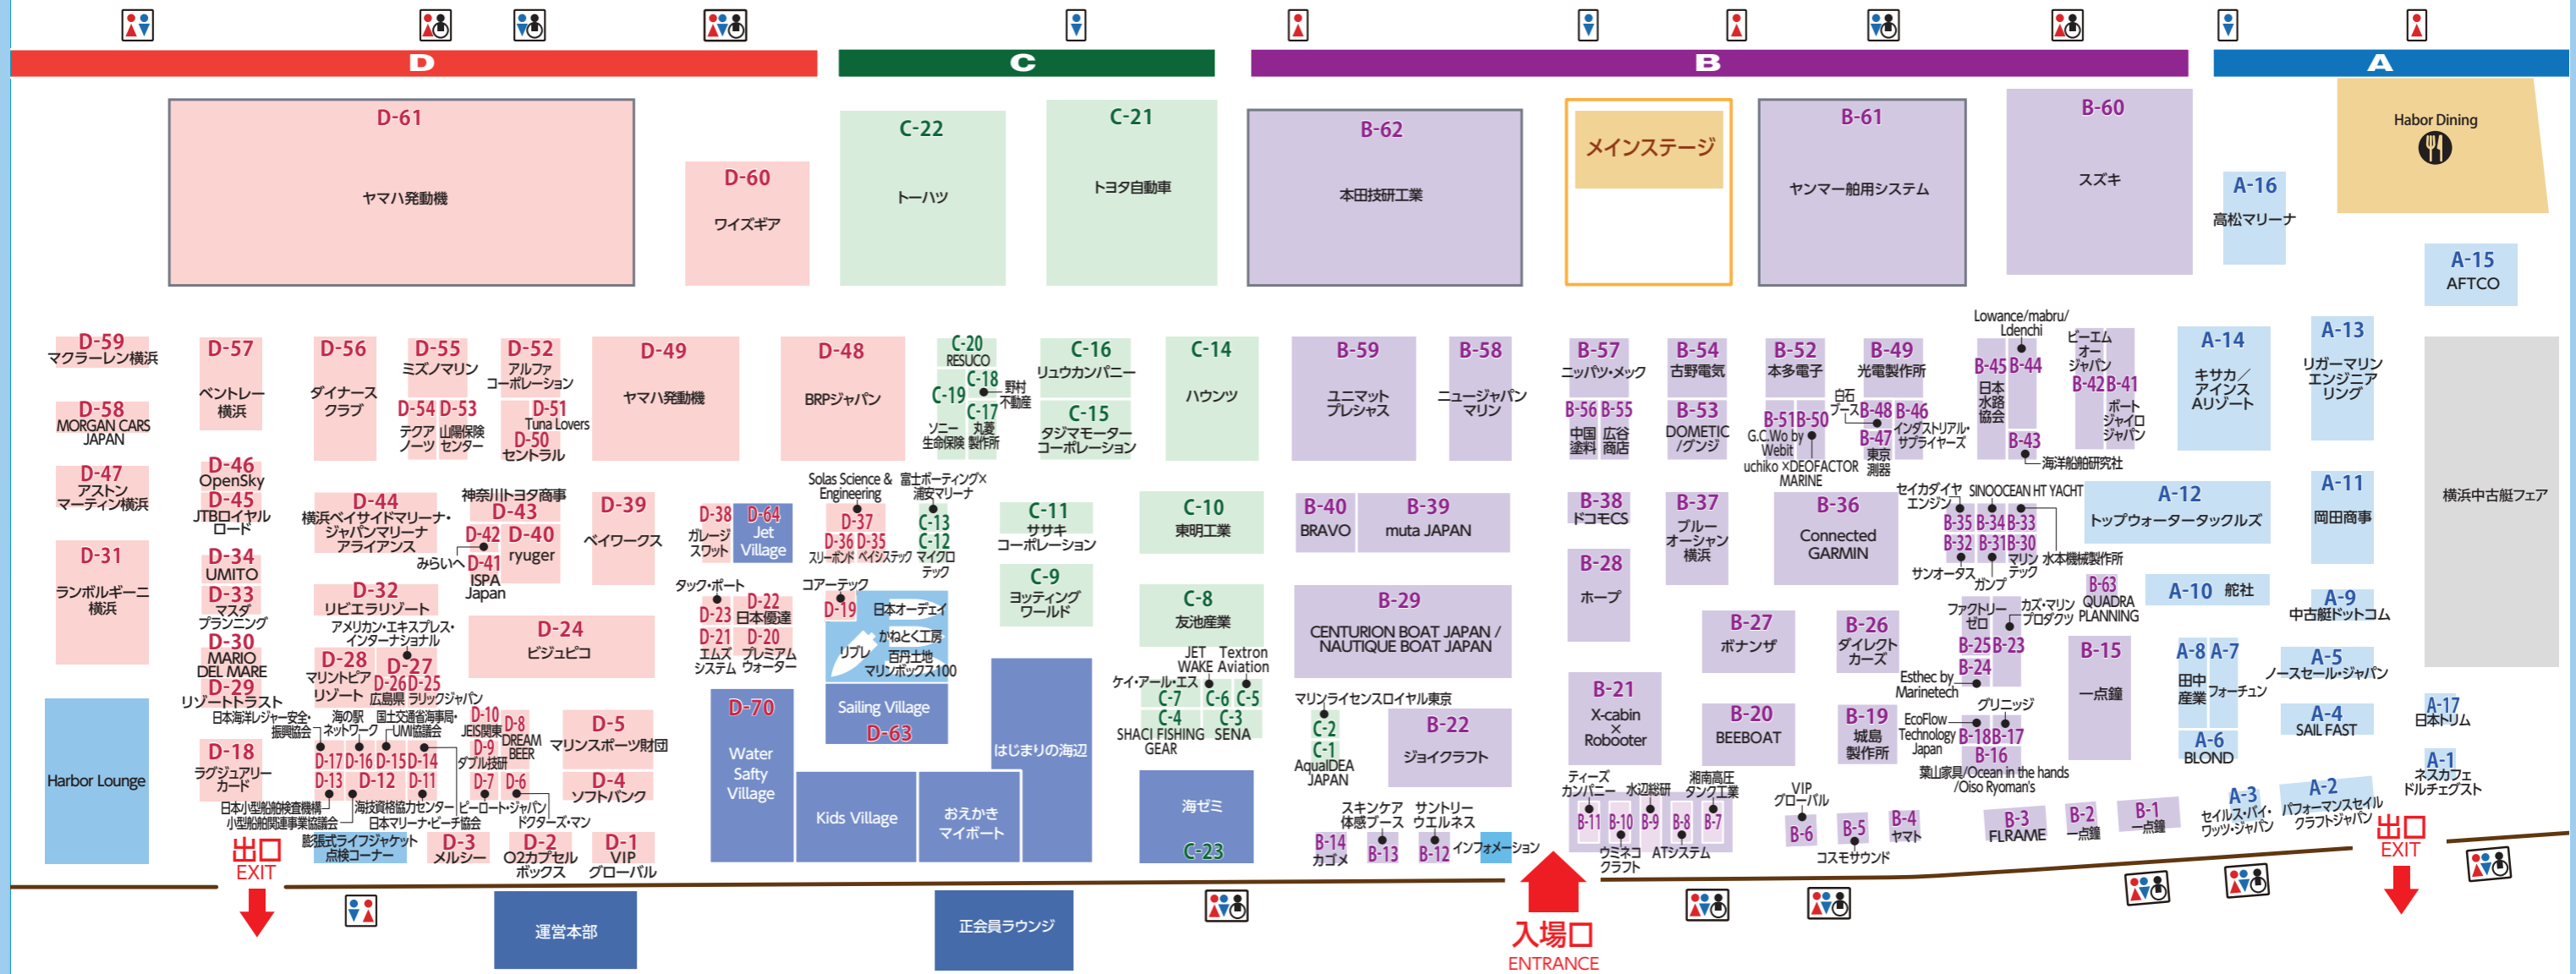

パシフィコ横浜会場のご案内

■開場時間：3月19日(木)11:30~17:00 / 3月20日(金)祝・3月21日(土)・3月22日(日)10:00~17:00

パシフィコ横浜会場出展者一覧

あ	NPO法人ISPA Japan / みらいへ	D-41, D-42	スクール
	アインスAリゾート(株)	A-14	ポート
	AqualIDEA JAPAN CO.,LTD.	C-1	艦装品・用品
	アストンマーティン横浜	D-47	自動車
	AFTCO	A-15	AP/レル
	アメリカンエキスプレスインターナショナルInc.	D-27	その他
	(株)アルファコーポレーション	D-52	AP/レル
	いずみさの関空マリーナ	D-44	マリーナ
	機一点鐘	B-1, B-2, B-15	AP/レル
	インダストリアル・サブライヤーズ(株)	B-46	艦装品・用品
	uchiko x DEOFACTOR MARINE	B-50	艦装品・用品
	(株)UMITO	D-34	その他
	ウミネコクラフト	B-10	艦装品・用品
	海の駅ネットワーク	D-16	マリ団体
	(株)ATシステム	B-8	ポート
	EcoFlow Technology Japan(株)	B-18	その他
	Esthec by Marineteck	B-24	艦装品・用品
	X-cabin x Robooter	B-21	トローラー
	(有)エムズシステム	D-21	その他
	O2カプセルボックス	D-2	その他
	(株)OpenSky	D-46	その他
	岡田商事(株)	A-11	マリ用品・艦装品
	小樽港マリーナ	D-44	マリーナ
か	(公財)海技資格協力センター	D-11	マリ団体
	(株)海洋船舶研究社	B-43	艦装品・用品
	カゴメ(株)	B-14	その他
	(株)舵社	A-10	マリ用品・書籍
	(株)カズ・マリプロダクツ	B-23	艦装品・用品
	神奈川トヨタ商事(株)	D-43	ポート・ポート免許スクール

か	かねとく工房	ヨココーナ	セーリングカヤック
	ガレージスワット	D-38	AP/レル
	(有)ガンブ	B-31	その他
	(株)キスカ	A-14	ポート
	QUADRA PLANNING(株)	B-63	通信機器
	(株)グリニッジ	B-17	AP/レル
	(有)ケイ・アール・エス	C-7	ポート
	コアテック(株)	D-19	艦装品・用品
	(株)光電製作所	B-48, 49	航海計器・通信機器
	小型船舶関連事業協議会	D-12	マリ団体
	国土交通省海事局・UMI協議会	D-15	マリ団体
	(株)コスモサウンド	B-5	その他
	Connected GARMIN	B-36	航海計器
さ	(株)ササキコーポレーション	C-11	ポート・マリーナ他
	(株)サンオース	B-32	PWC
	三成インターナショナル	D-70	PWC
	サントリーウエルネス(株)	B-12	その他
	(株)山陽保険センター	D-53	その他
	JEIS関東	D-10	ポート免許
	G.C.Wo by Webit	B-51	艦装品・用品
	(株)JTBCロイヤルロード	D-45	その他
	JETWAKE Co.,Ltd	C-6	マリ用品・他
	SINOOCEAN HT YACHT CO.,LTD	B-34	ポート
	SHACI FISHING GEAR	C-4	マリ用品
	ジャパンマリーナアライアンス	D-44	マリーナ
	ジョイクラフト(株)	B-22	小型ポート
	(株)城島製作所	B-19	その他
	湘南高圧タンク工業	B-7	小型ポート
	新西宮ヨットハーバー	D-44	マリーナ
	スキンケア体感ブース	B-13	その他

*会場の案内図、および出展者一覧は、2026年3月1日現在の出展者情報をもとに作成しています。会期中は変更となつていく場合がありますので、ご了承ください。